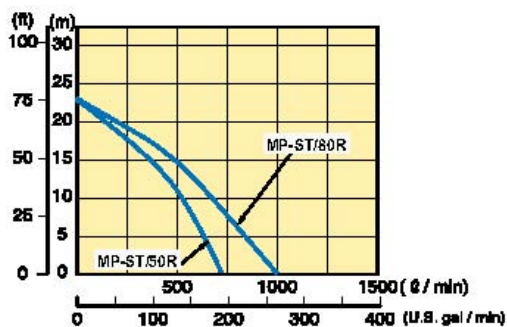

MOTOPOMPA PENTRU APE SEMI-MURDARE MARCA BENZA
Model MP ST 80 RS

MOTOPOMPA PENTRU APE SEMI-MURDARE		MODEL MP ST 80 R Marca BENZA
Grup de pompare		
Debit refulat	<i>Litri \ min</i>	1000
Inaltime maxima de pompare	<i>m</i>	23
Adancime de absortie maxima	<i>m</i>	8
Diametru aspiratie \ refulare	<i>" \ mm</i>	2 \ 76.2
Diametru maxim impuritati [granulometria]	<i>mm</i>	8
Timpul de amorsare la 5 m	<i>sec</i>	60 - 80
Motor		
Model motor		Robin – Subaru EX 17
Clasa motor		industrial
Tip motor		Benzina, 1cilindru, 4 timp
Putere	<i>CP</i>	6.0
Capacitate cilindrica	<i>cm³</i>	169
Turatie nominala	<i>rpm</i>	3000
Sitem de pornire		manual
Consum min – max (functie de incarcare)	<i>litri/h</i>	0.5 – 1.1
Greutate	<i>Kg</i>	27.6
Dotari standard:		
Cadru metalic	<i>Da</i>	
Amortizoare antivibratii	<i>Da</i>	
Set complet de accesorii (sita, racord, coliere)	<i>Da</i>	

Curba de debit si presiune:

Garantie:

- 24 luni de la punere in functiune
- Postgarantie si piese de schimb 10 ani de la livrarea si punerea in functiune.

Documente :

- echipamentul va fi însoțit de factura fiscala, aviz de insotire a marfii, documentație completă în limba română, certificate ISO 9001, ISO 14001, declaratie de conformitate, certificat de garantie.